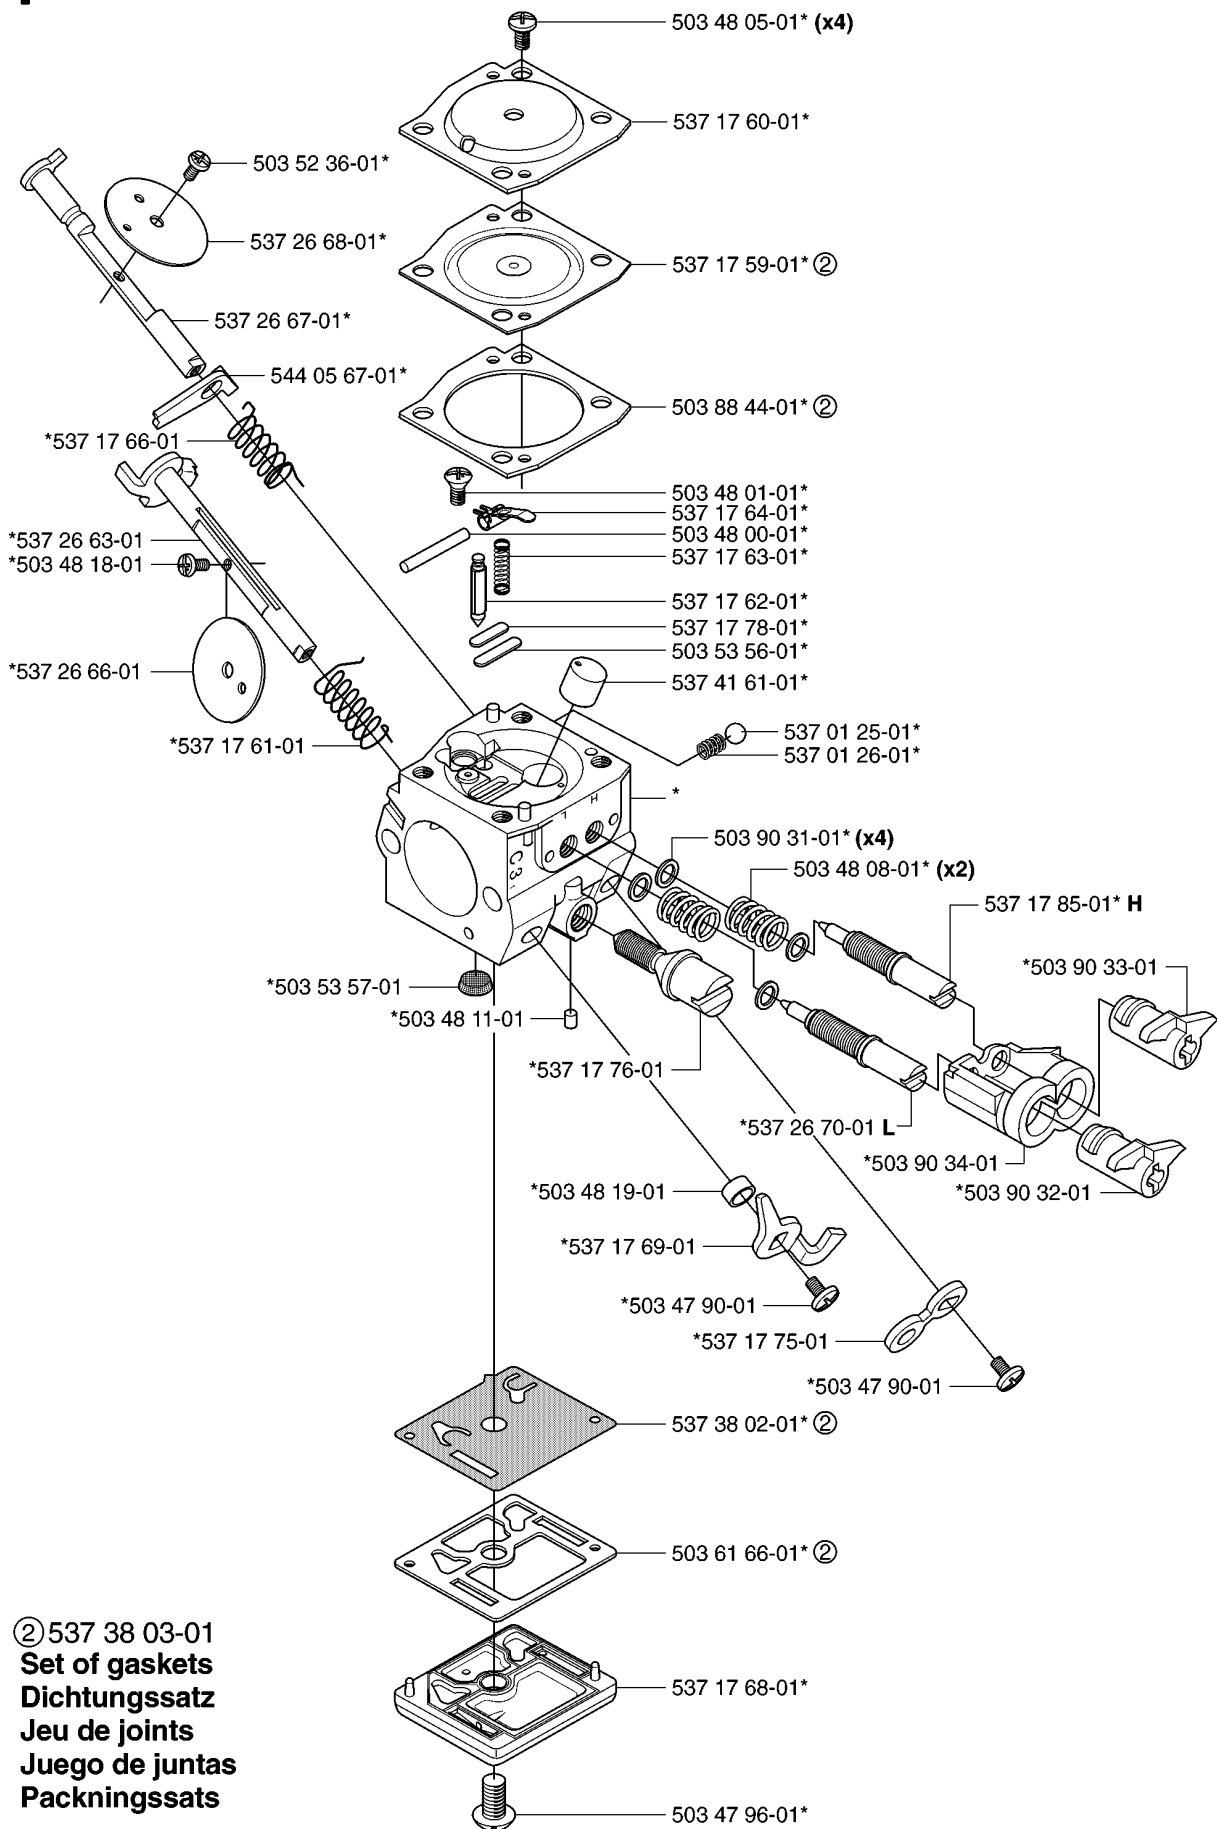

P *compl 503 28 32-08 ZAMA C3-EL18B (340)

ZAMA C3-EL18B