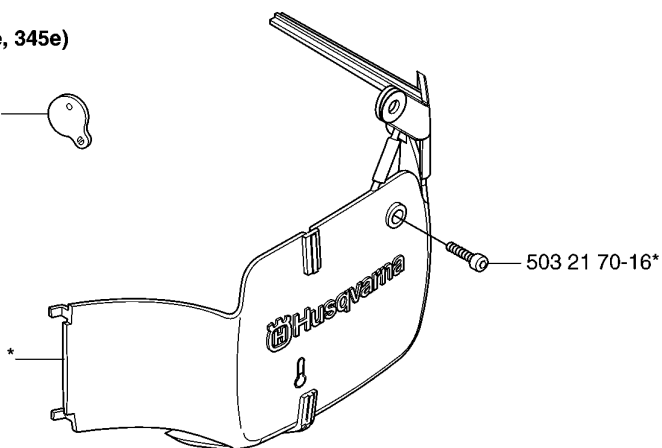

Winter kit

*compl 537 42 29-01 (340e, 345e)
Correction 544 01 31-01