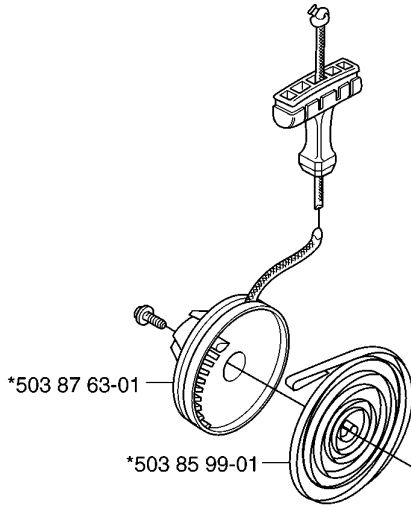

Up to 010604200 (340)
Up to 010602850 (345)
Up to 010702450 (350)

Up to 052299999 (345)