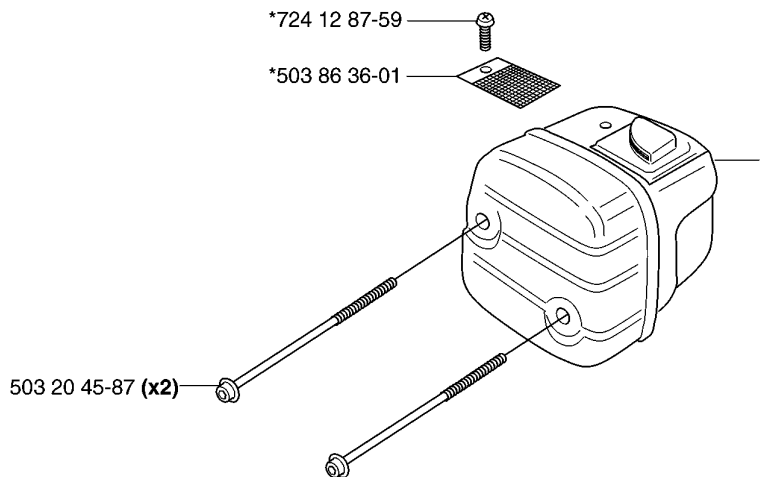

F *compl 503 86 28-03 (DF) 340, 340e, 345, 350