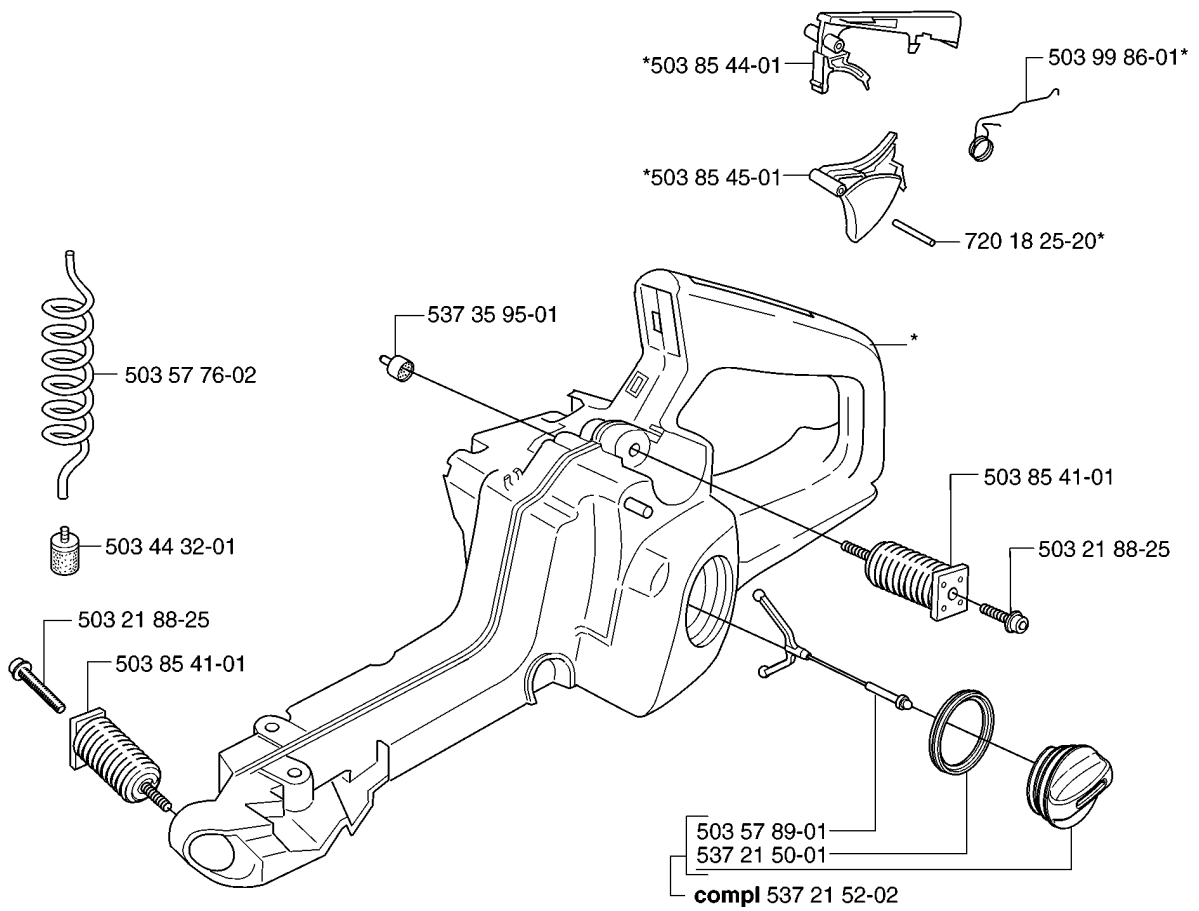

L *compl 503 86 37-03