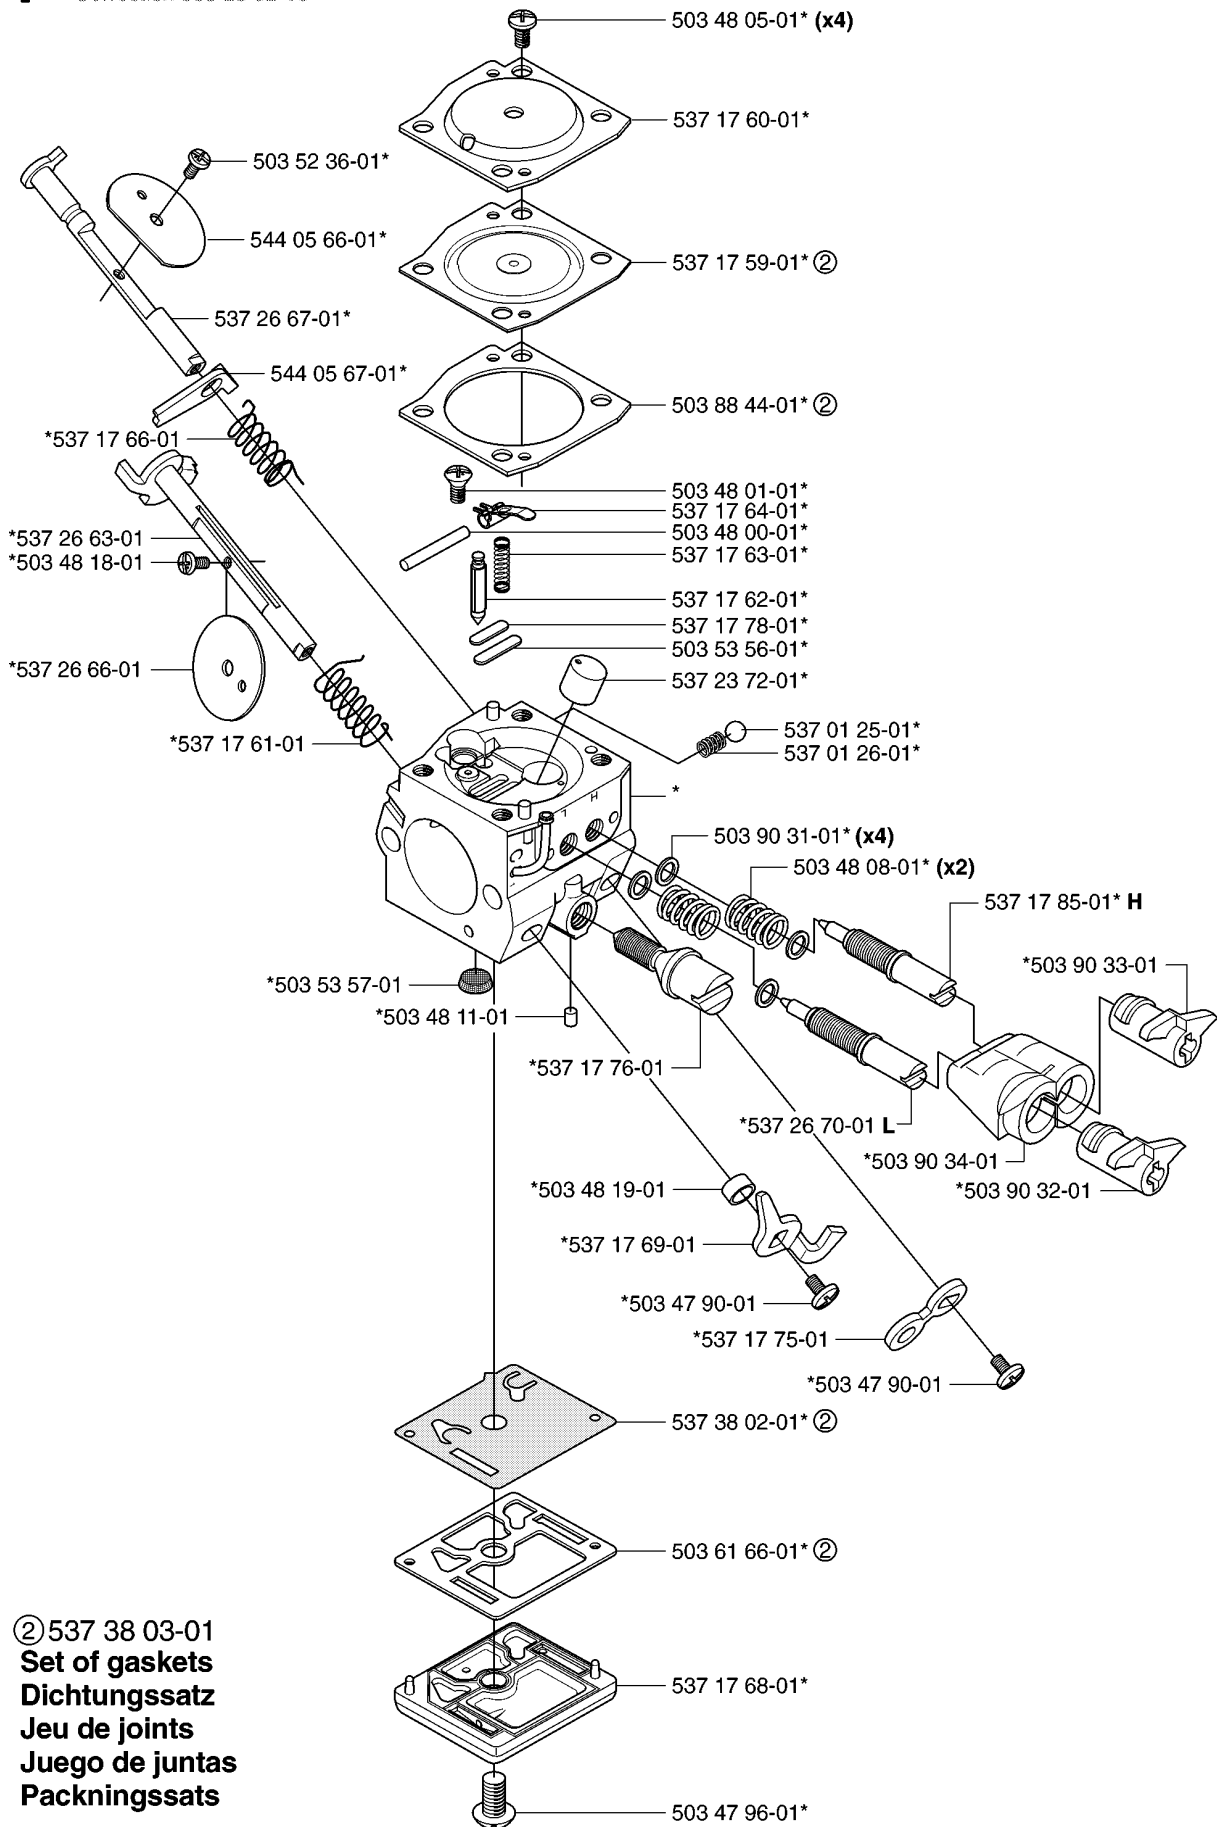

P *compl 503 28 32-08 ZAMA C3-EL32 (340e, 345e, 350)
Correction 503 28 32-10

ZAMA C3-EL32