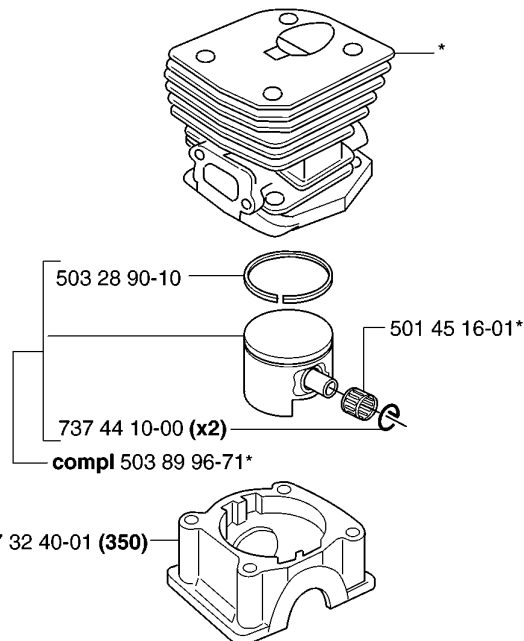

Codice ricambio	Descrizione	Osservazione	QTÀ KIT
503 21 74-12	VITE IHSCT		1
503 23 00-60	ROSETTA		1
503 24 09-05	RULLO DELLO SPILLO		1
503 24 09-05	RULLO DELLO SPILLO		1
503 25 52-01	CUSCINETTO A RULLINI		1
503 25 52-01	CUSCINETTO A RULLINI		1
503 25 52-01	CUSCINETTO A RULLINI		1
503 85 48-01	TENUTA		1
503 85 48-01	TENUTA		1
503 87 30-72	TAMBURO DELLA FRIZIONE COMPL.		1
503 87 30-72	TAMBURO DELLA FRIZIONE COMPL.		1
503 87 30-72	TAMBURO DELLA FRIZIONE COMPL.		1
503 89 15-01	MOLLA		1
503 89 16-01	MOLLA		1
503 89 22-02	PUMP DRIVE WHEEL		1
503 93 18-01	PUMP DRIVE WHEEL		1
503 93 18-01	PUMP DRIVE WHEEL		1
503 93 21-01	PISTONE DELLA POMPA		1
503 93 21-01	PISTONE DELLA POMPA		1
537 02 71-01	VITE DI REGISTRO		1
537 06 91-01	PISTONE DELLA POMPA		1
537 10 55-03	POMPA DELL'OLIO		1
537 11 05-03	FRIZIONE COMPL.		1
537 11 05-03	FRIZIONE COMPL.		1
537 11 05-03	FRIZIONE COMPL.		1
537 15 48-01	CILINDRO DELLA POMPA		1
537 15 48-01	CILINDRO DELLA POMPA		1
537 35 91-01	MOLLA DELLA FRIZIONE		1
537 35 91-01	MOLLA DELLA FRIZIONE		1
537 35 91-01	MOLLA DELLA FRIZIONE		1
537 40 54-01	TENUTA		1
537 41 32-01	FLESSIBILE DI MANDATA DELL'OLIO		1
721 11 64-30	PERNO SCANALATO		1

Up to 010604200 (340)  
Up to 010602850 (345)  
Up to 010702450 (350)

Up to 052299999 (345)

Up to 000601101 (340, 345)

Up to 030103001  
Only EPA (350)

\*compl 503 89 99-71 (350)

Codice ricambio	Descrizione	Osservazione	QTÀ KIT
501 45 16-01	CUSCINETTO A RULLINI		1
503 28 90-10	SEGMENTO DEL PISTONE		1
503 85 99-01	MOLLA DI RITORNO		1
503 87 63-01	BOBINA		1
503 89 96-71	PISTONE COMPL.		1
503 89 99-71	CILINDRO COMPL.		1
503 92 60-01	CARTER PROTETTIVO		2
537 32 40-01	CAPPUCCIO DEL CUSCINETTO		1
537 37 05-02	DECALCOMANIA		1
737 44 10-00	ANELLO DI BLOCCAGGIO		2