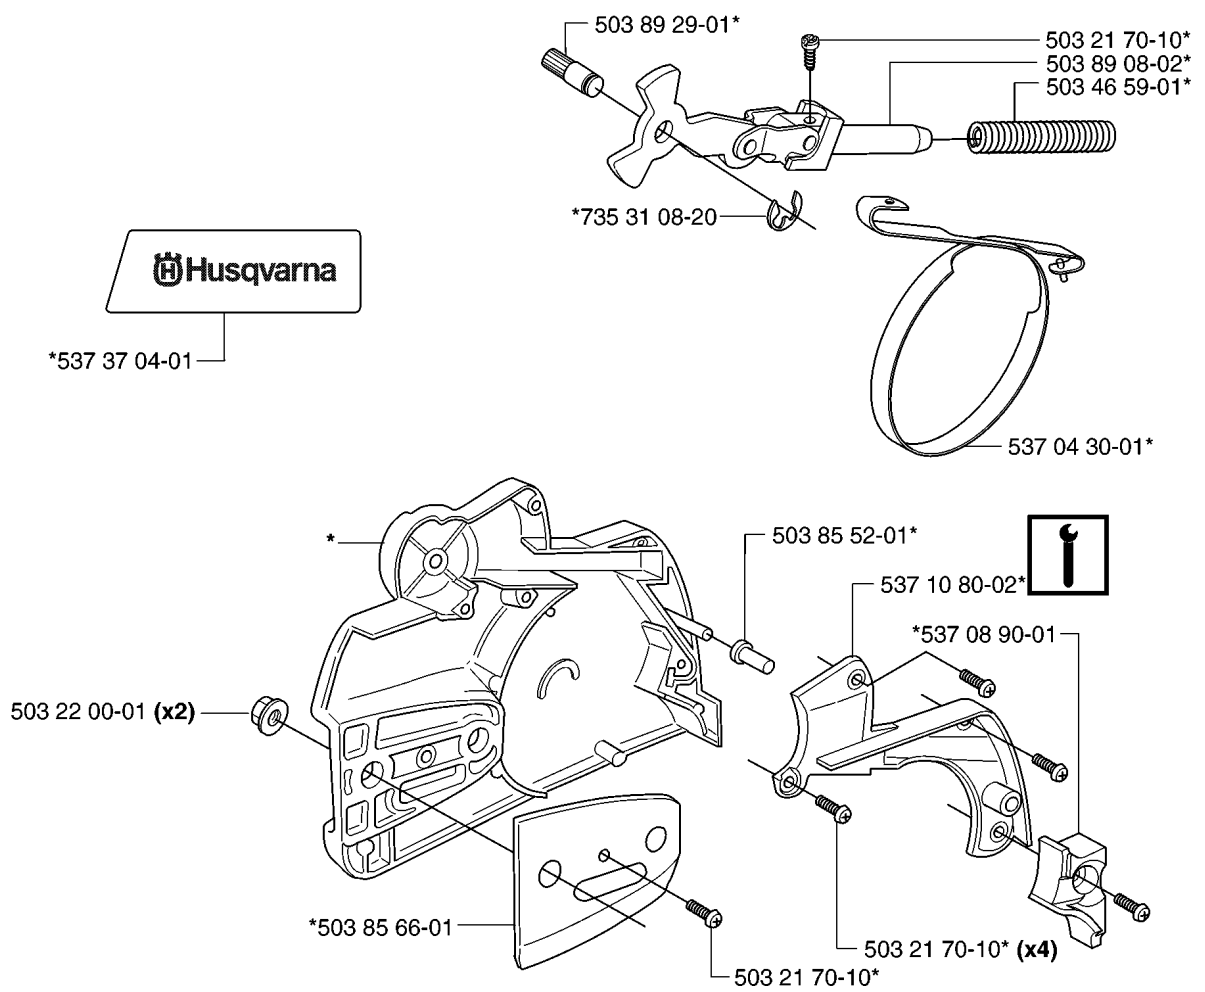

# SPARE PARTS LIST

## CHAIN SAWS

350, 20062300001-20070100000

**A** 340, 340e, 345e, 350

Codice ricambio	Descrizione	Osservazione	QTÀ KIT
503 85 09-01	PARAMANO		1
503 89 30-02	VITE		1
503 89 30-02	VITE		1

**B** \*compl 537 10 78-03 340, 340e, 350

Codice ricambio	Descrizione	Osservazione	QTÀ KIT
503 21 70-10	VITE CCRPANT		1
503 21 70-10	VITE CCRPANT		4
503 21 70-10	VITE CCRPANT		1
503 22 00-01	DADO ESAGONALE		2
503 46 59-01	MOLLA DEL FRENO		1
503 85 52-01	MANICOTTO GUIDA		1
503 85 66-01	CARTER PROTETTIVO		1
503 89 08-02	GIUNTO A GINOCCHIERA COMPL.		1
503 89 29-01	PERNO		1
537 04 30-01	NASTRO DEL FRENO COMPL.		1
537 08 90-01	PROTEZIONE ANTIUSURA		1
537 10 78-03	FRENO DI CATENA		1
537 10 80-02	COPRIMOZZO		1
537 37 04-01	DECALCOMANIA		1
735 31 08-20	E-CLIP		1

Codice ricambio	Descrizione	Osservazione	QTÀ KIT
503 21 74-12	VITE IHSCT		1
503 23 00-60	ROSETTA		1
503 24 09-05	RULLO DELLO SPILLO		1
503 24 09-05	RULLO DELLO SPILLO		1
503 25 52-01	CUSCINETTO A RULLINI		1
503 25 52-01	CUSCINETTO A RULLINI		1
503 25 52-01	CUSCINETTO A RULLINI		1
503 85 48-01	TENUTA		1
503 85 48-01	TENUTA		1
503 87 30-72	TAMBURO DELLA FRIZIONE COMPL.		1
503 87 30-72	TAMBURO DELLA FRIZIONE COMPL.		1
503 87 30-72	TAMBURO DELLA FRIZIONE COMPL.		1
503 89 15-01	MOLLA		1
503 89 16-01	MOLLA		1
503 89 22-02	PUMP DRIVE WHEEL		1
503 93 18-01	PUMP DRIVE WHEEL		1
503 93 18-01	PUMP DRIVE WHEEL		1
503 93 21-01	PISTONE DELLA POMPA		1
503 93 21-01	PISTONE DELLA POMPA		1
537 02 71-01	VITE DI REGISTRO		1
537 06 91-01	PISTONE DELLA POMPA		1
537 10 55-03	POMPA DELL'OLIO		1
537 11 05-03	FRIZIONE COMPL.		1
537 11 05-03	FRIZIONE COMPL.		1
537 11 05-03	FRIZIONE COMPL.		1
537 15 48-01	CILINDRO DELLA POMPA		1
537 15 48-01	CILINDRO DELLA POMPA		1
537 35 91-01	MOLLA DELLA FRIZIONE		1
537 35 91-01	MOLLA DELLA FRIZIONE		1
537 35 91-01	MOLLA DELLA FRIZIONE		1
537 40 54-01	TENUTA		1
537 41 32-01	FLESSIBILE DI MANDATA DELL'OLIO		1
721 11 64-30	PERNO SCANALATO		1