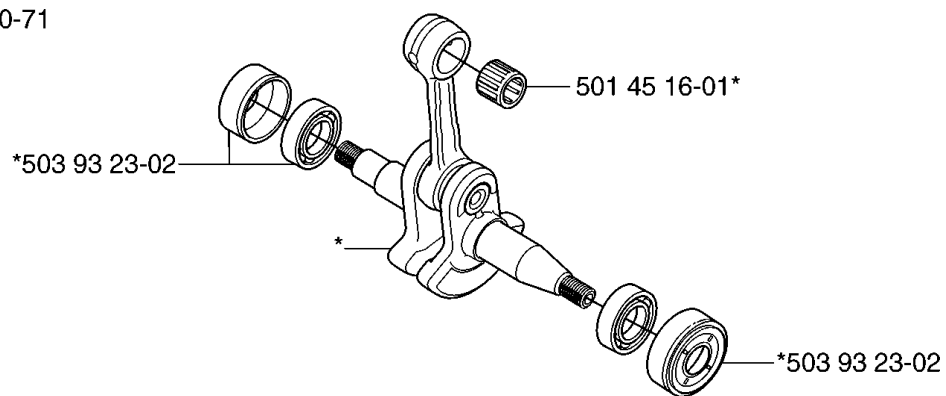

J

*compl 503 85 80-71