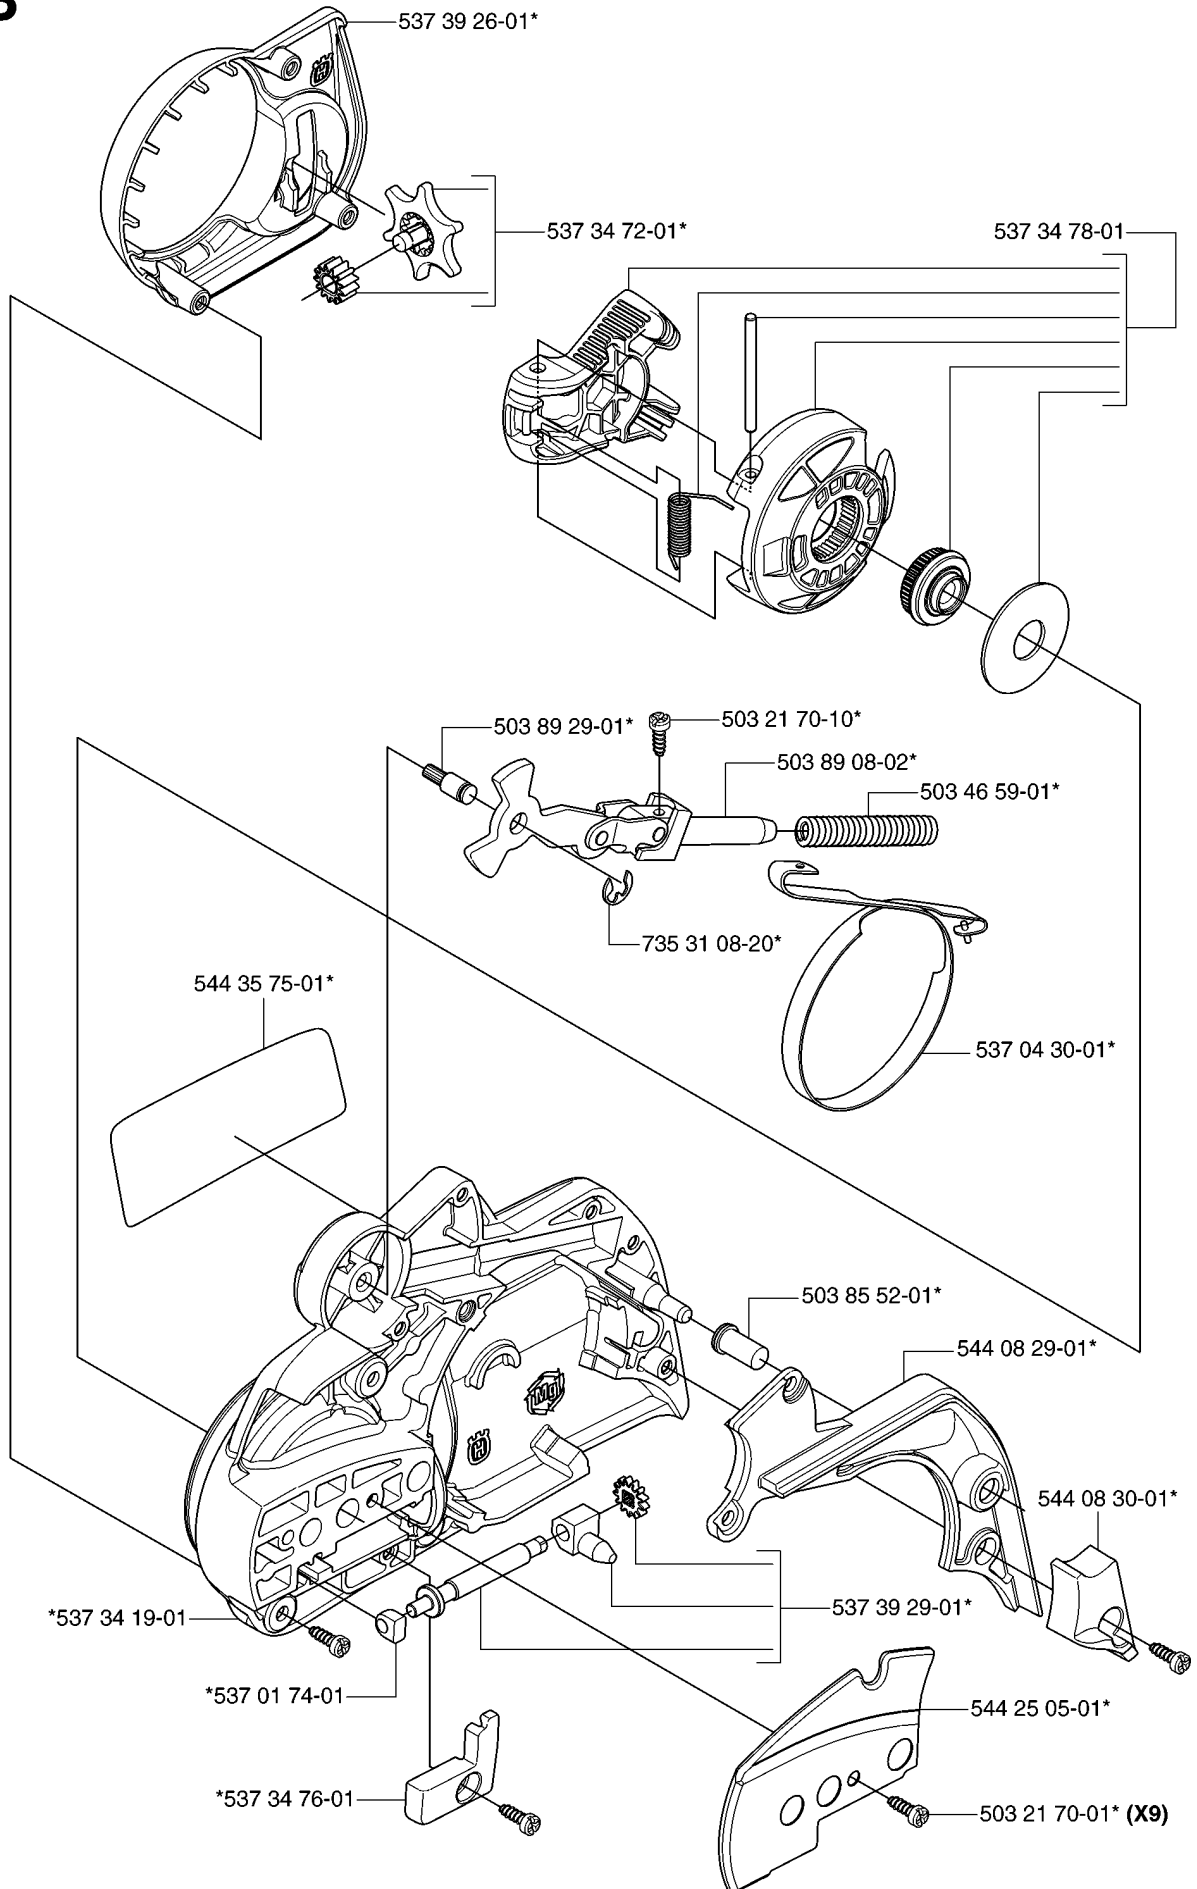

B *compl 544 21 72-01 345e