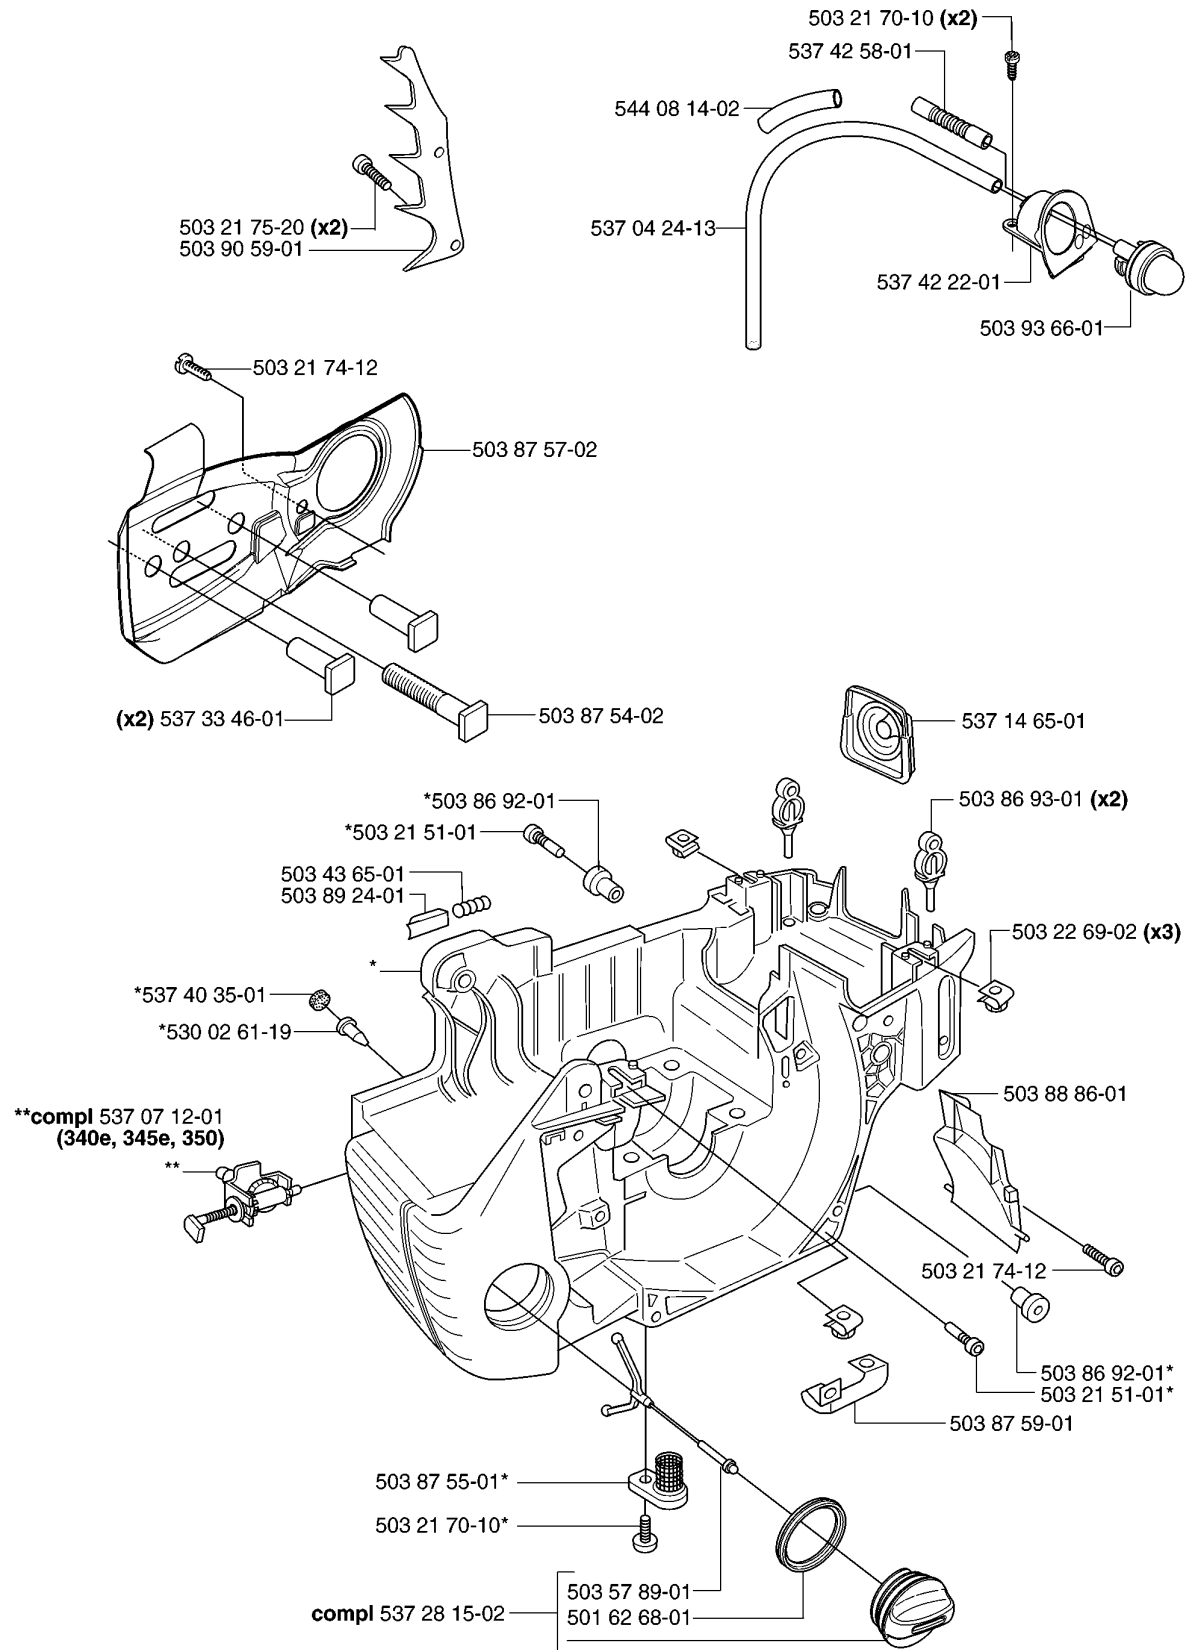

K *compl 544 33 46-01 345e