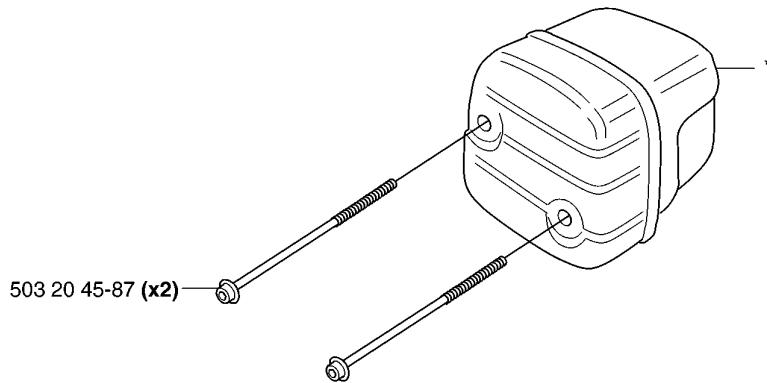

F *compl 503 87 96-02 (FG) 340, 340e, 345