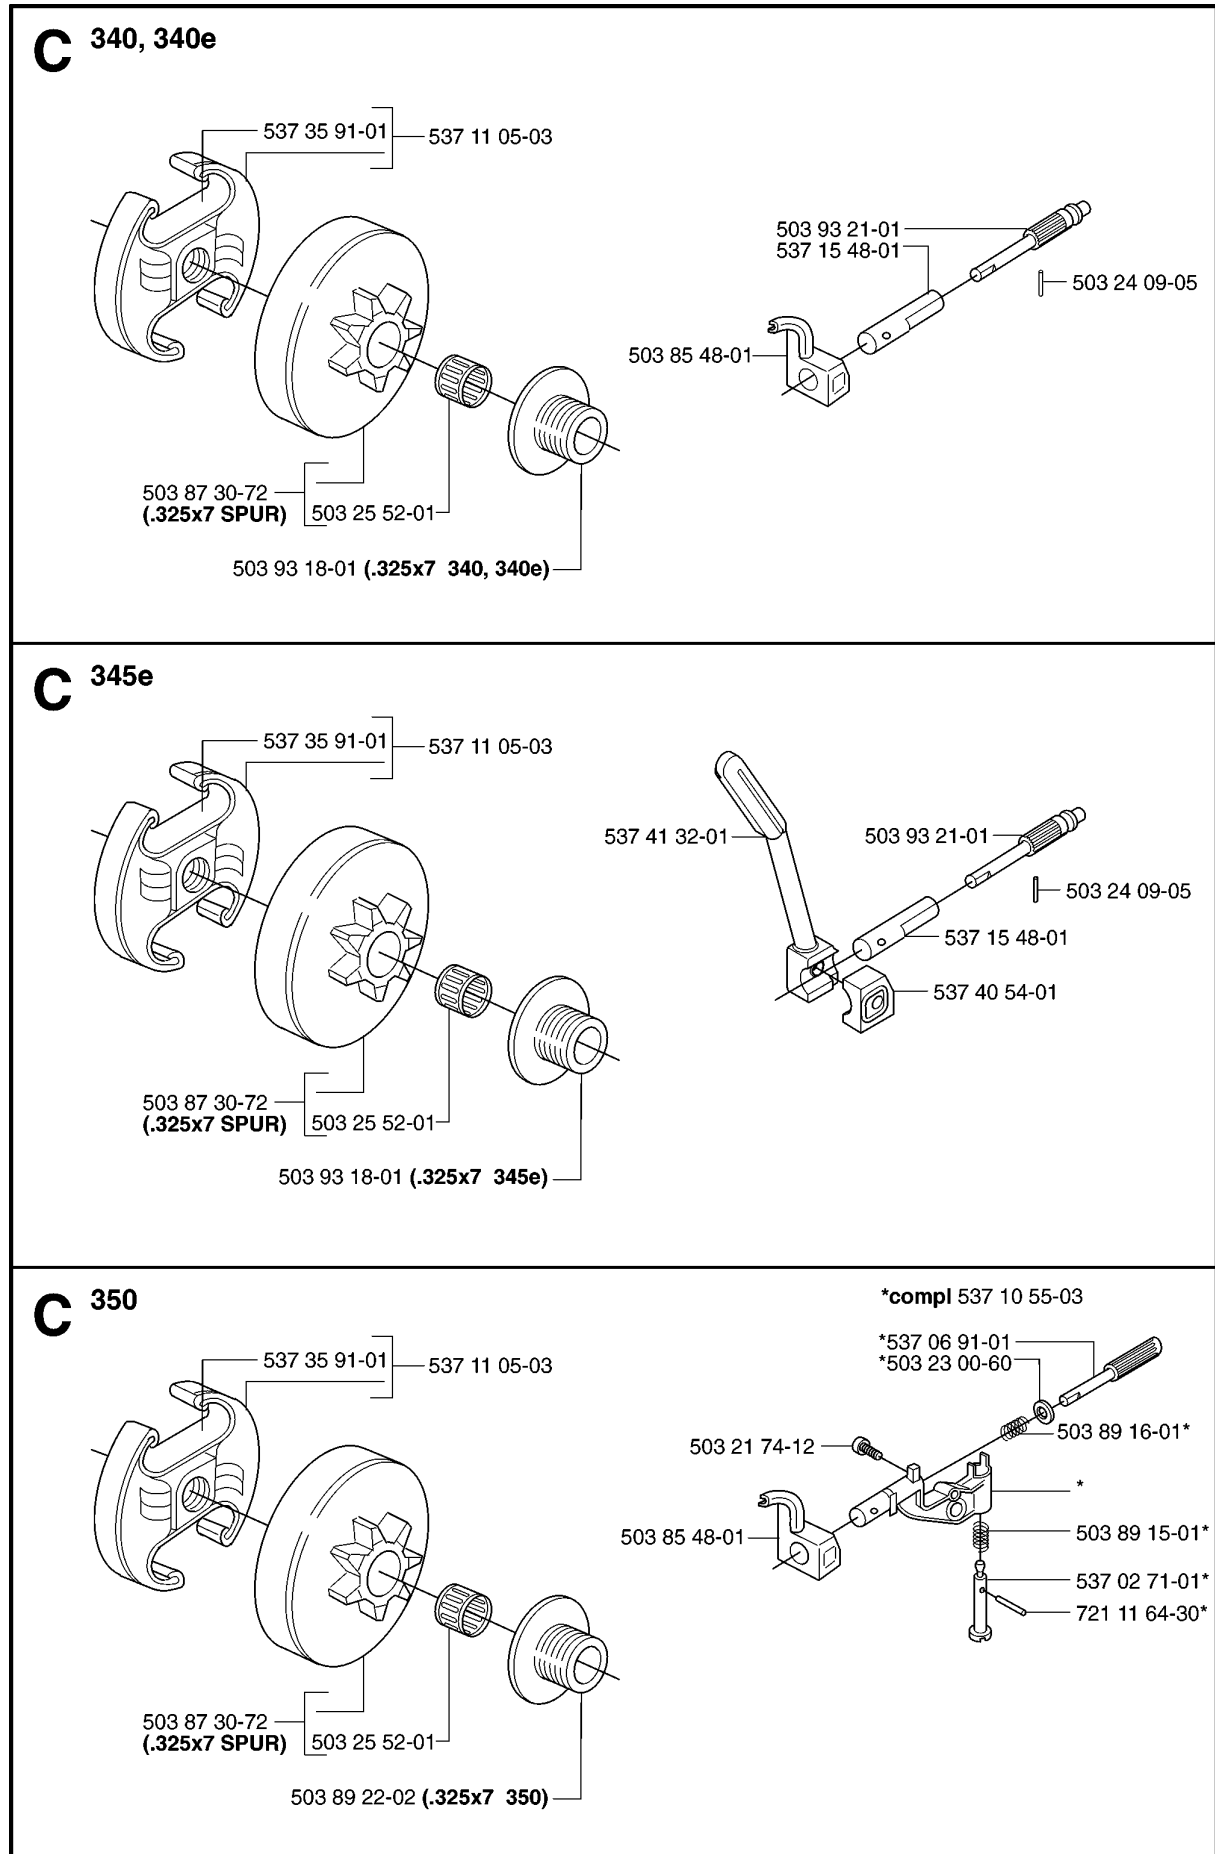

# SPARE PARTS LIST

## CHAIN SAWS

350, 20062300001-20070100000

**A** 340, 340e, 345e, 350

Codice ricambio	Descrizione	Osservazione	QTÀ KIT
503 85 09-01	PARAMANO		1
503 89 30-02	VITE		1
503 89 30-02	VITE		1

**B** \*compl 537 10 78-03 340, 340e, 350

Codice ricambio	Descrizione	Osservazione	QTÀ KIT
503 21 70-10	VITE CCRPANT		1
503 21 70-10	VITE CCRPANT		4
503 21 70-10	VITE CCRPANT		1
503 22 00-01	DADO ESAGONALE		2
503 46 59-01	MOLLA DEL FRENO		1
503 85 52-01	MANICOTTO GUIDA		1
503 85 66-01	CARTER PROTETTIVO		1
503 89 08-02	GIUNTO A GINOCCHIERA COMPL.		1
503 89 29-01	PERNO		1
537 04 30-01	NASTRO DEL FRENO COMPL.		1
537 08 90-01	PROTEZIONE ANTIUSURA		1
537 10 78-03	FRENO DI CATENA		1
537 10 80-02	COPRIMOZZO		1
537 37 04-01	DECALCOMANIA		1
735 31 08-20	E-CLIP		1

Codice ricambio	Descrizione	Osservazione	QTÀ KIT
503 21 74-12	VITE IHSCT		1
503 23 00-60	ROSETTA		1
503 24 09-05	RULLO DELLO SPILLO		1
503 24 09-05	RULLO DELLO SPILLO		1
503 25 52-01	CUSCINETTO A RULLINI		1
503 25 52-01	CUSCINETTO A RULLINI		1
503 25 52-01	CUSCINETTO A RULLINI		1
503 85 48-01	TENUTA		1
503 85 48-01	TENUTA		1
503 87 30-72	TAMBURO DELLA FRIZIONE COMPL.		1
503 87 30-72	TAMBURO DELLA FRIZIONE COMPL.		1
503 87 30-72	TAMBURO DELLA FRIZIONE COMPL.		1
503 89 15-01	MOLLA		1
503 89 16-01	MOLLA		1
503 89 22-02	PUMP DRIVE WHEEL		1
503 93 18-01	PUMP DRIVE WHEEL		1
503 93 18-01	PUMP DRIVE WHEEL		1
503 93 21-01	PISTONE DELLA POMPA		1
503 93 21-01	PISTONE DELLA POMPA		1
537 02 71-01	VITE DI REGISTRO		1
537 06 91-01	PISTONE DELLA POMPA		1
537 10 55-03	POMPA DELL'OLIO		1
537 11 05-03	FRIZIONE COMPL.		1
537 11 05-03	FRIZIONE COMPL.		1
537 11 05-03	FRIZIONE COMPL.		1
537 15 48-01	CILINDRO DELLA POMPA		1
537 15 48-01	CILINDRO DELLA POMPA		1
537 35 91-01	MOLLA DELLA FRIZIONE		1
537 35 91-01	MOLLA DELLA FRIZIONE		1
537 35 91-01	MOLLA DELLA FRIZIONE		1
537 40 54-01	TENUTA		1
537 41 32-01	FLESSIBILE DI MANDATA DELL'OLIO		1
721 11 64-30	PERNO SCANALATO		1